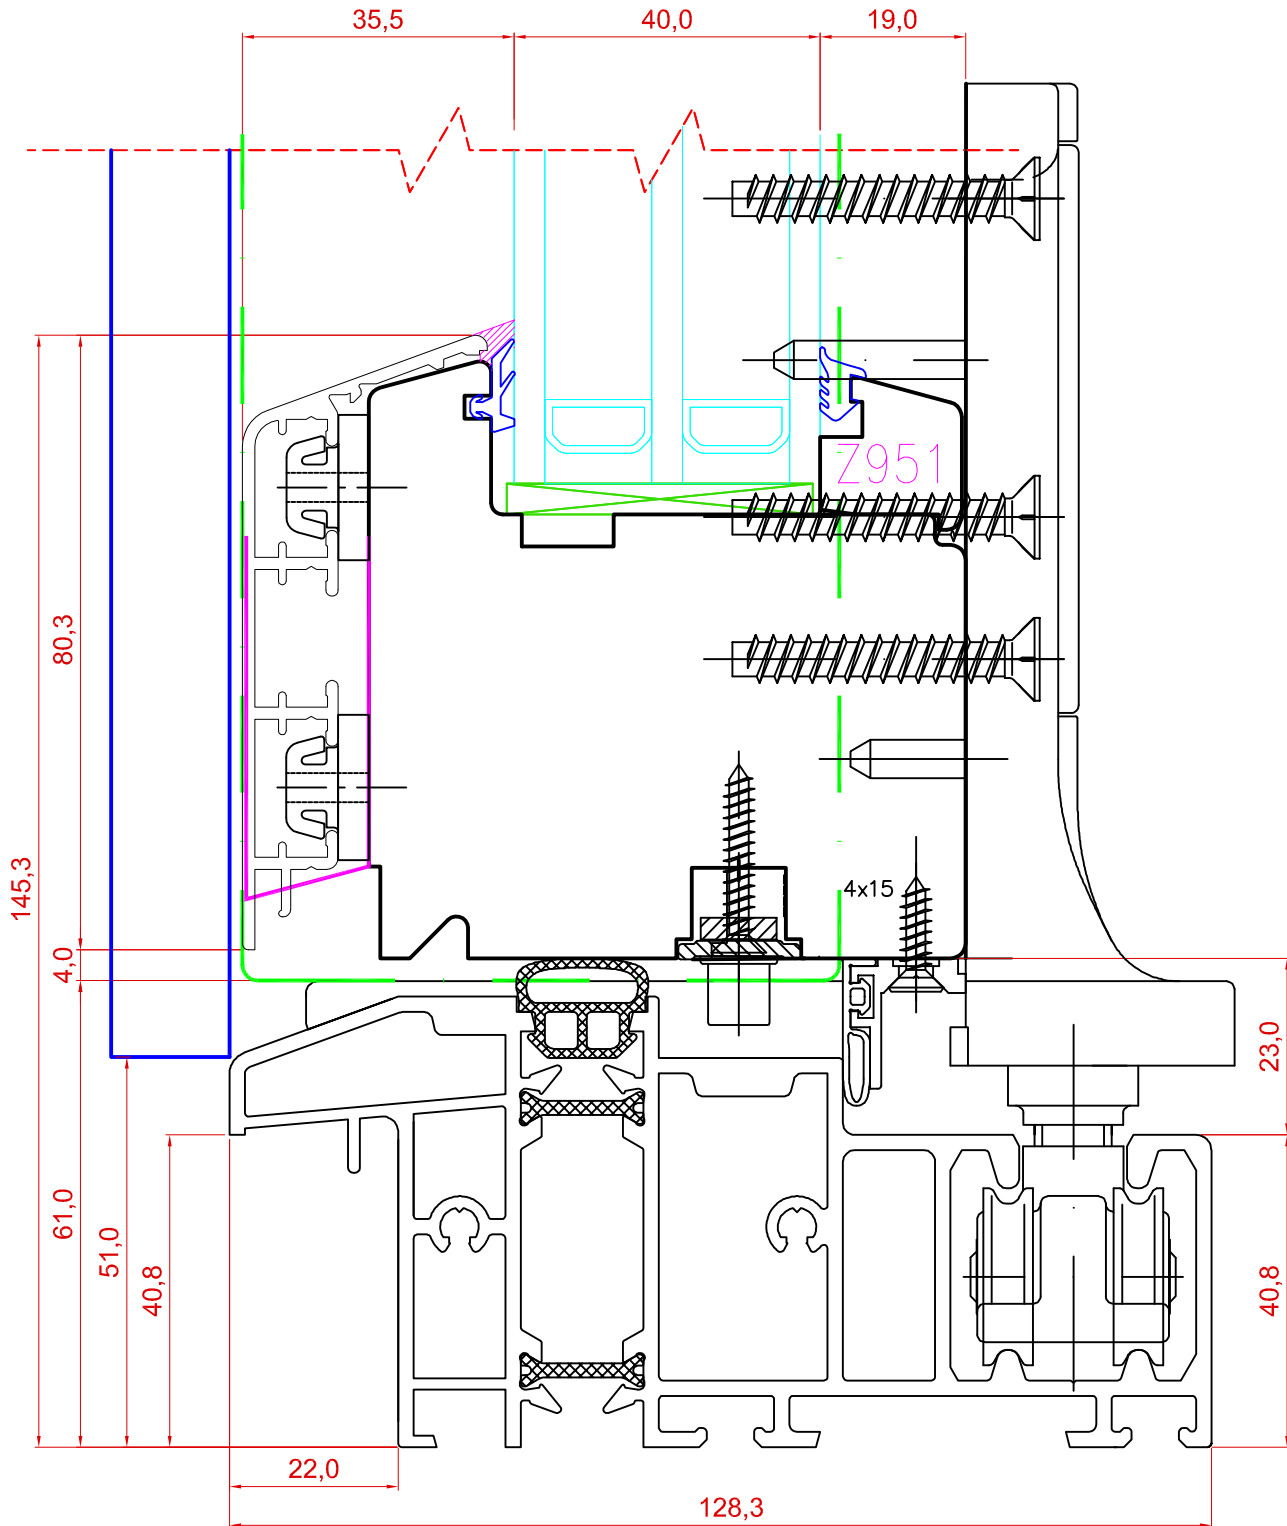

JOONISE NR:

DKA13.2.33

MÕÖT: 1:1

KINNITATUD:

RN.

Tootja jätab endale õiguse teha muudatusi !